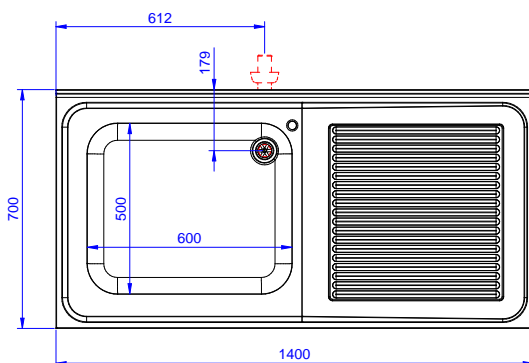

Descrizione

Articolo N° _____

Lavatoio in acciaio inox AISI 304 con piano di lavoro da 50 mm e spessore 10/10. Insonorizzato con piega salvamani sui bordi e dotato di involucro perimetrale ed angoli saldati. Due porte scorrevoli fonoassorbenti. Piedini regolabili in altezza. Alzatina paraspruzzi posteriore con raggiatura 10 mm, altezza 100 mm e spessore 13 mm. Una vasca da 600x500x300 mm dotata di tubo troppopieno e piletta di scarico da 2". Gocciolatoio stampato posizionato sulla parte destra.

Approvazione: _____

Fronte

Lato

D = Scarico acqua

Alto

Scarico

Posizione scarico: Da destra a sinistra

Informazioni chiave

| | |
|----------------------------------|--------------|
| Larghezza armadio: | 1310 mm |
| Profondità armadio: | 645 mm |
| Altezza armadietto: | 330 mm |
| Dimensioni esterne, larghezza: | 1400 mm |
| Dimensioni esterne, profondità: | 700 mm |
| Dimensioni esterne, altezza: | 1000 mm |
| Dimensione alzatina, altezza: | 100 mm |
| Dimensione alzatina, profondità: | 13 mm |
| Dimensione alzatina, raggio: | R=8 |
| Numero di vasche: | 1 |
| Dimensione vasca: | 600x500xH300 |
| Numero e tipologia di porte: | 2 Scorrevole |
| Spessore piano di lavoro: | 50 mm |
| Peso netto: | 60 kg |