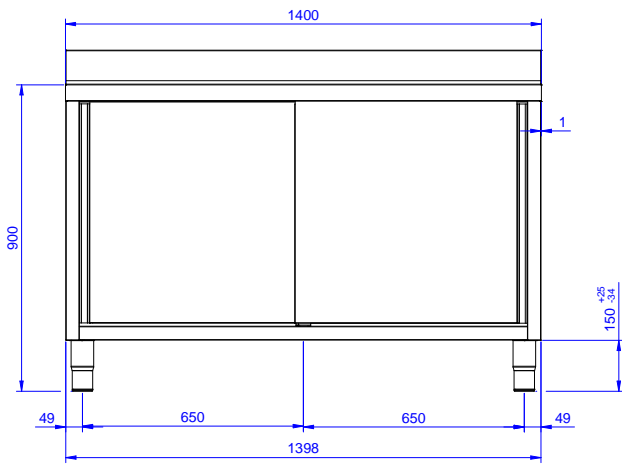

Fronte

Lato