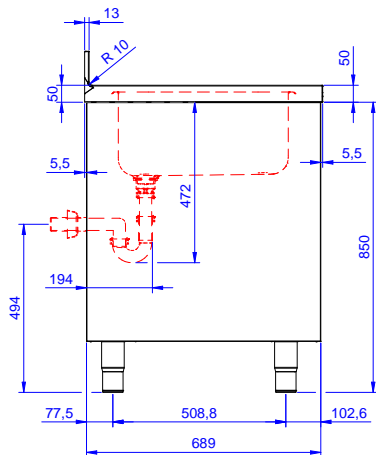

D = Scarico acqua